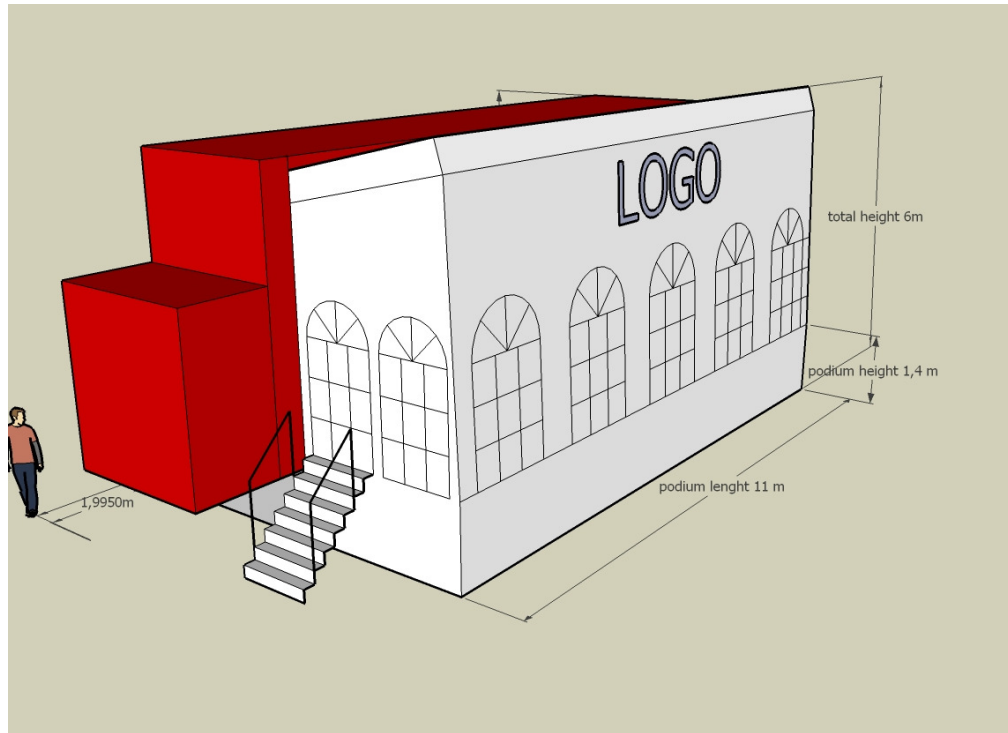

MOBILE LOUNGE BAR

GLOBE SHOW CENTER NV

FABRIEKSTRAAT 6, 9470 DENDERLEEUEW

TEL.+32 53 64 54 14 - FAX.+32 53 66 39 45

INFO@GLOBESHOWCENTER.COM - WWW.GLOBESHOWCENTER.COM