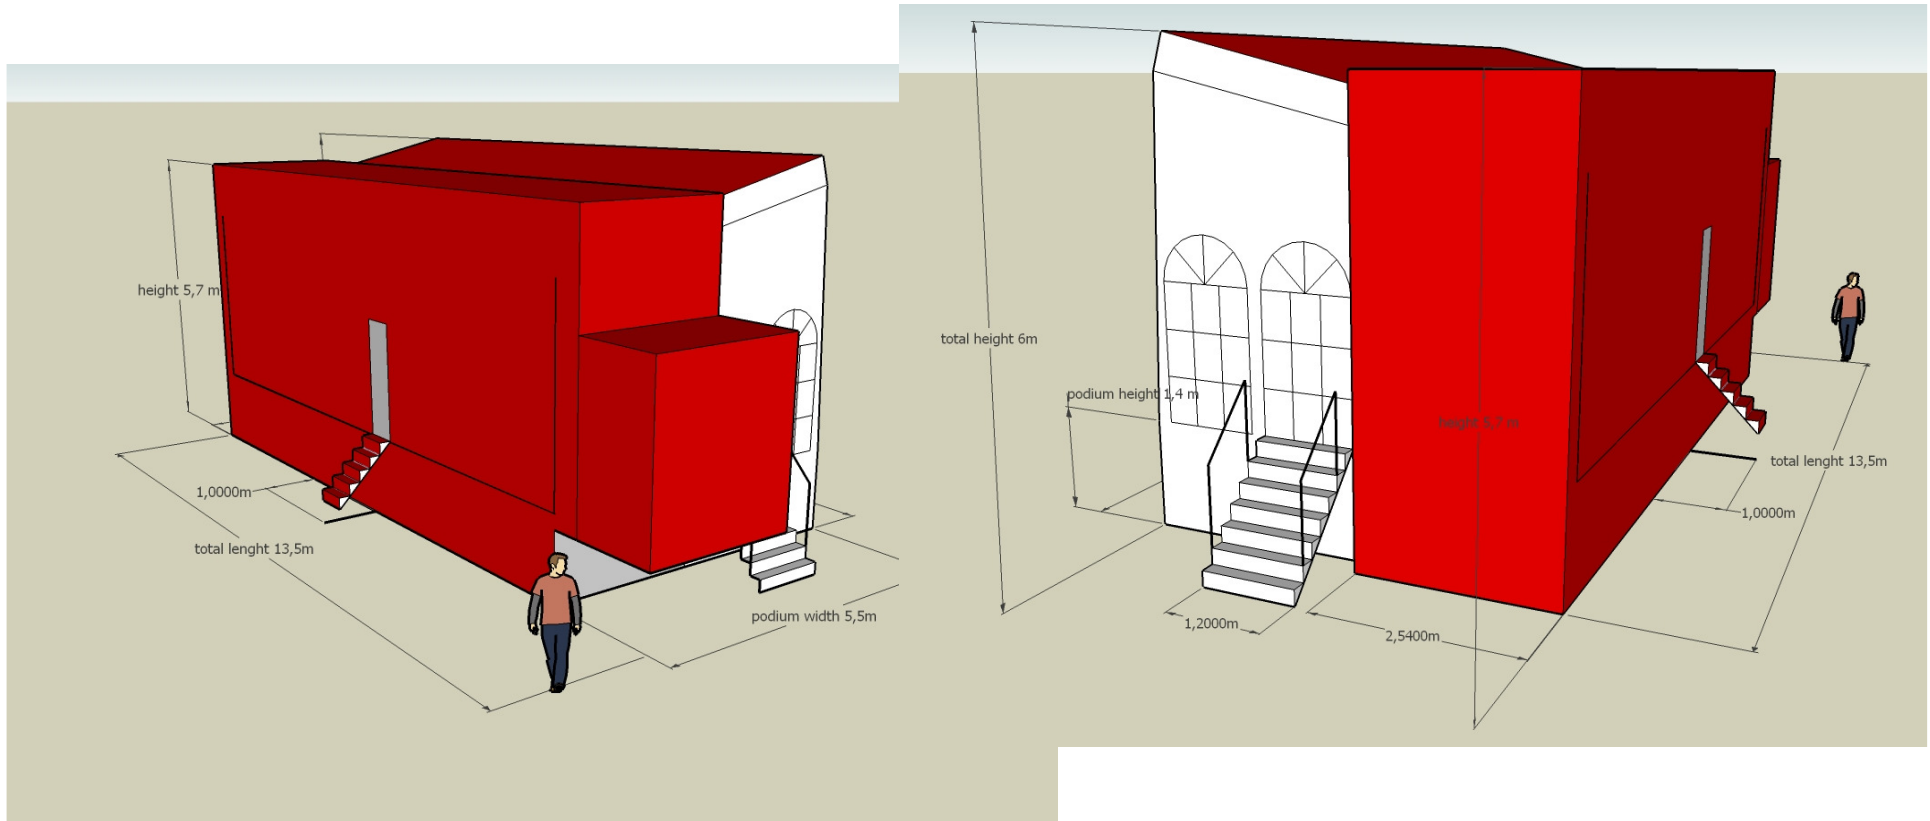

MOBILE LOUNGE BAR

GLOBE SHOW CENTER NV

FABRIEKSTRAAT 6, 9470 DENDERLEEUV

TEL.+32 53 64 54 14 - FAX.+32 53 66 39 45

INFO@GLOBESHOWCENTER.COM - WWW.GLOBESHOWCENTER.COM

MOBILE LOUNGE BAR

VOORDELEN:

- All-in prijs
- Snelle op- & afbouw zonder lokale hulp
- Geïntegreerde geluidsgedempte stroomgenerator 55kVa
- Personen zitten op een comfortabele hoogte van 1,4m om zittend of staand het evenement te aanschouwen
- Geschikt bij alle weersomstandigheden

- Beschikbare ruimte: oppervlakte 11m L x 6m B
dakhoogte 6m
vloerhoogte 1,40m

- Afzonderlijke In- & uitgang

- Aparte toegang voor diensten

- *Optioneel: meubilair, licht & klankinstallatie, videoprojectie, ...*

(transport: 4m H – 16,5m L – 2,5m B)