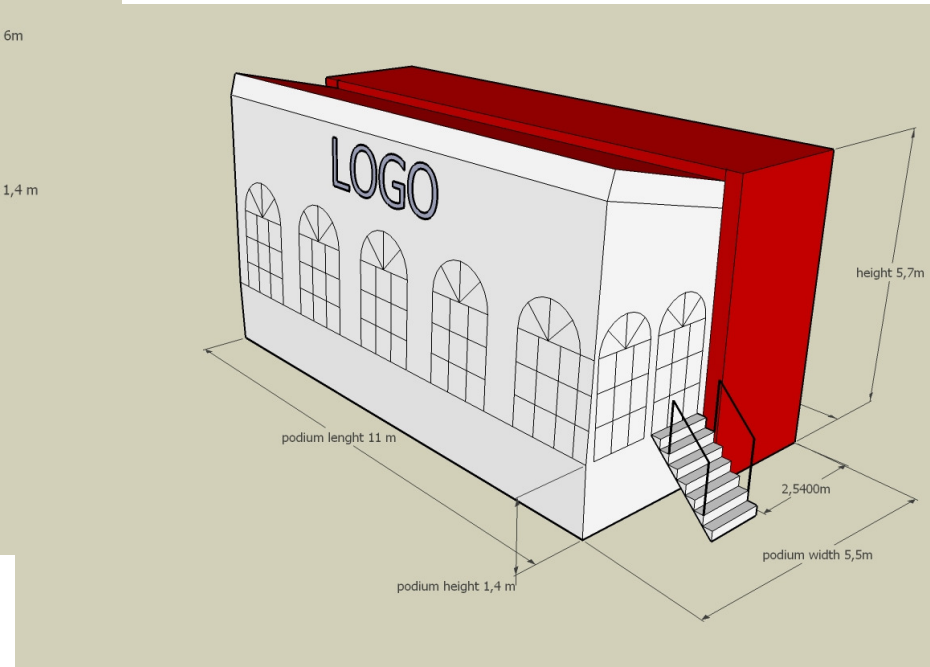

MOBILE LOUNGE BAR

GLOBE SHOW CENTER NV

FABRIEKSTRAAT 6, 9470 DENDERLEEUEW

TEL.+32 53 64 54 14 - FAX.+32 53 66 39 45

INFO@GLOBESHOWCENTER.COM - WWW.GLOBESHOWCENTER.COM